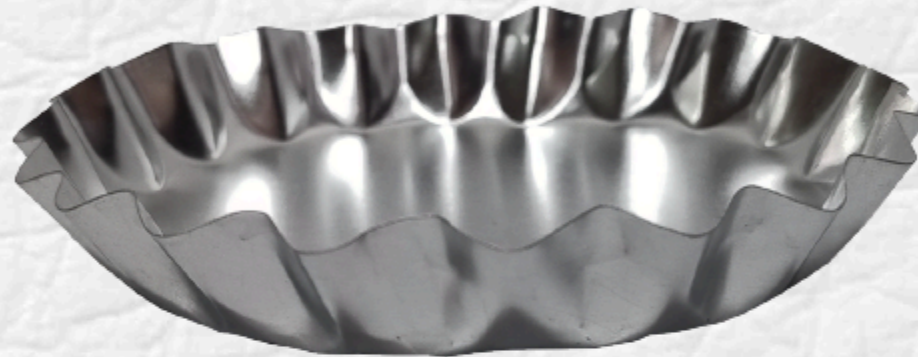

LAS IMÁGENES SON EXCLUSIVAMENTE DE CARACTER ILUSTRATIVO, EL COLOR FINAL PUEDE VARIAR

MARCADOR de concha

Chico 4"
10 cm

Mediano 6"
16 cm

Grande 8"
20 cm

LAS IMÁGENES SON EXCLUSIVAMENTE DE CARACTER ILUSTRATIVO, EL COLOR FINAL PUEDE VARIAR

MOLDE

corazón

Lámina galvanizada

Mini 6"
15 cm

Chico 8"
20 cm

Mediano 10"
26 cm

Grande 12"
30 cm

IMÁGENES SON EXCLUSIVAMENTE DE CARACTER ILUSTRATIVO, EL COLOR FINAL PUEDE VARIAR

MOLDE

de tarta

Estañada

LAS IMÁGENES SON EXCLUSIVAMENTE DE CARACTER ILUSTRATIVO, EL COLOR FINAL PUEDE VARIAR

MALLA

pizza

LAS IMÁGENES SON EXCLUSIVAMENTE DE CARACTER ILUSTRATIVO, EL COLOR FINAL PUEDE VARIAR

PANQUÉ