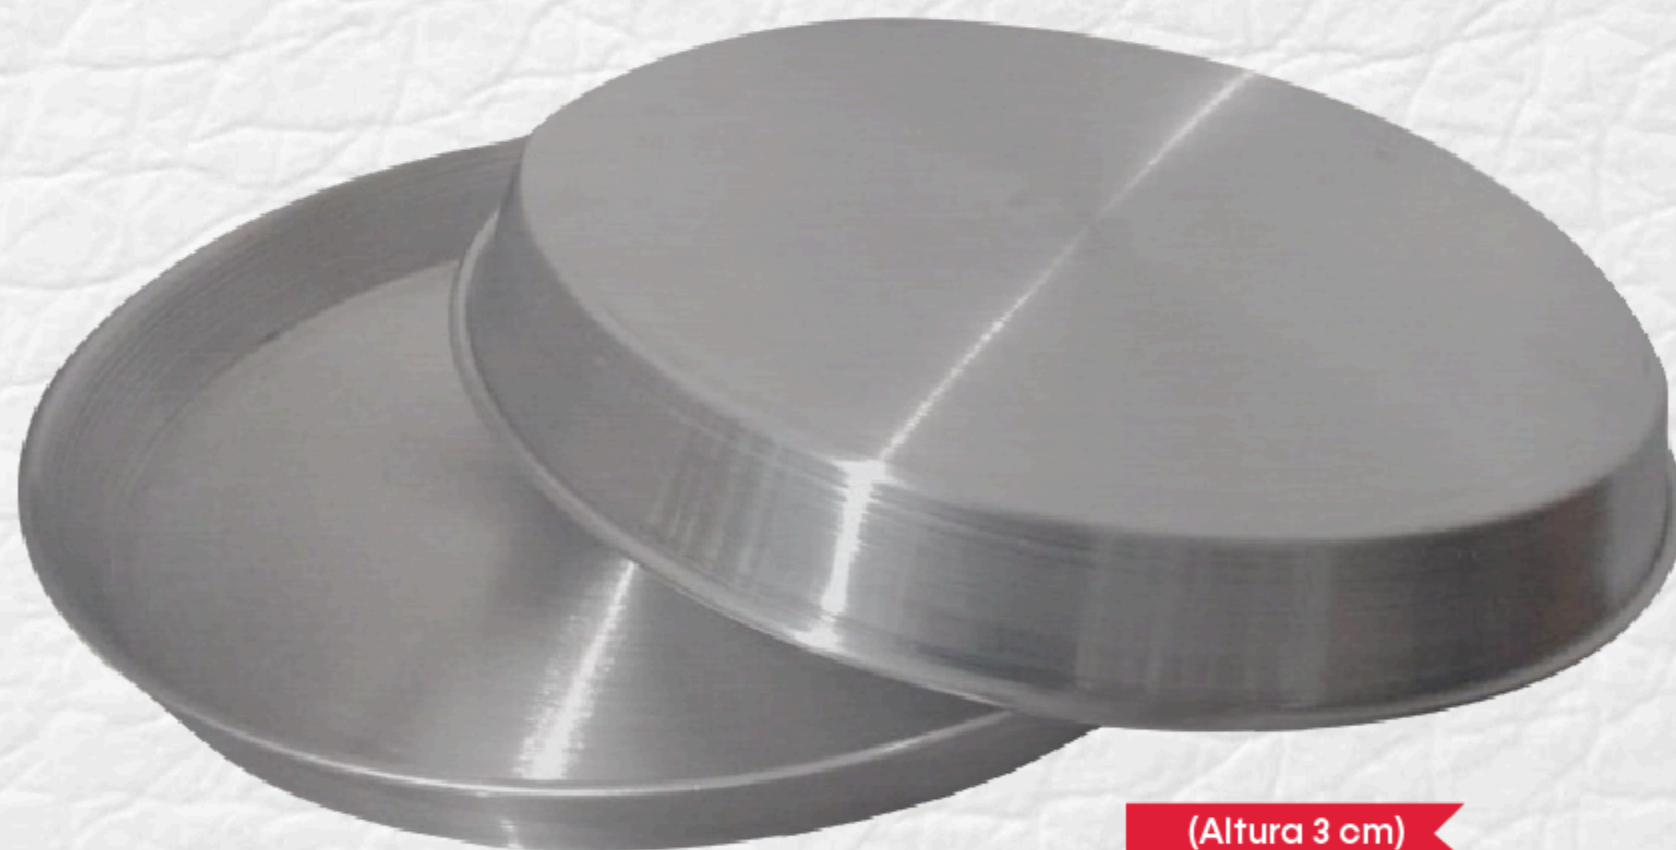

40 cm

45 cm

LAS IMÁGENES SON EXCLUSIVAMENTE DE CARACTER ILUSTRATIVO, EL COLOR FINAL PUEDE VARIAR

MOLDE para pay

10 cm

12 cm

24 cm

LAS IMÁGENES SON EXCLUSIVAMENTE DE CARACTER ILUSTRATIVO, EL COLOR FINAL PUEDE VARIAR

CHAROLA / PANERA de servicio

(Altura 3 cm)

LAS IMÁGENES SON EXCLUSIVAMENTE DE CARACTER ILUSTRATIVO, EL COLOR FINAL PUEDE VARIAR

MOLDE

arcoiris

DIÁMETROS

(Altura 2 cm)

Material
Aluminio