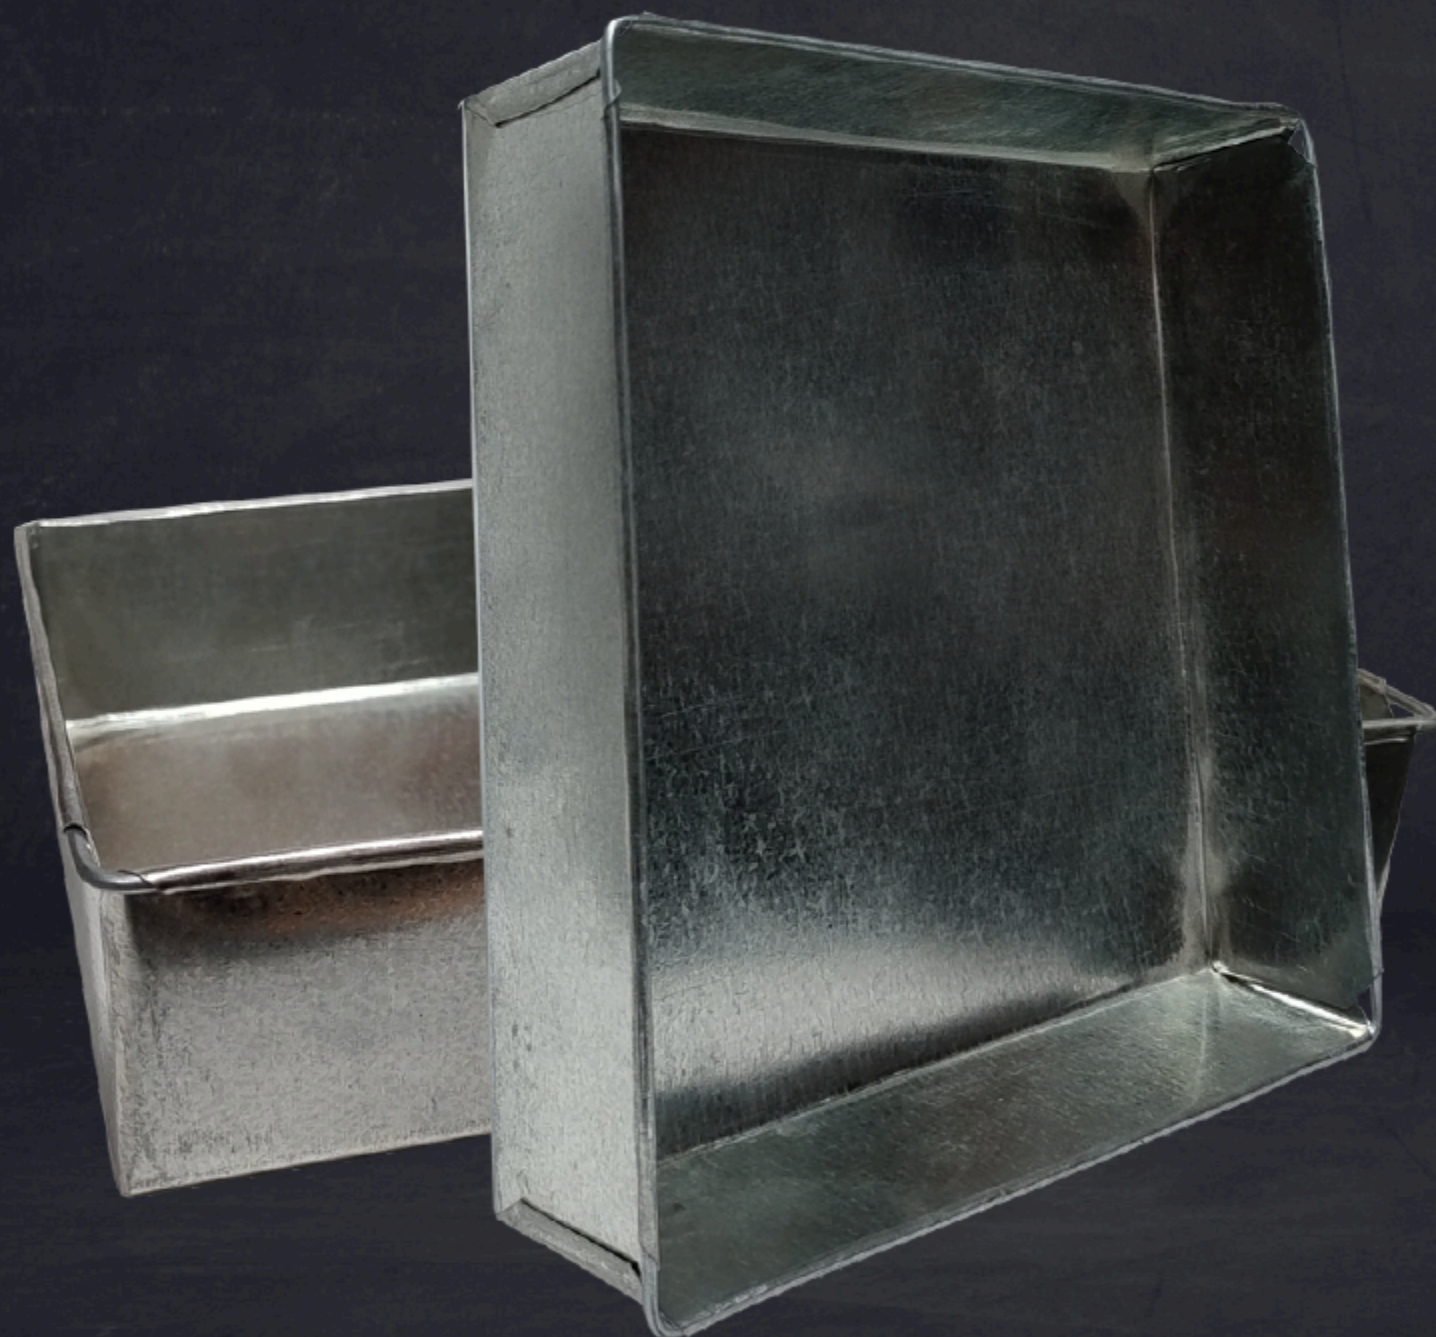

MOLDE

cuadrado

Lámina galvanizada

Altura

6 centímetros