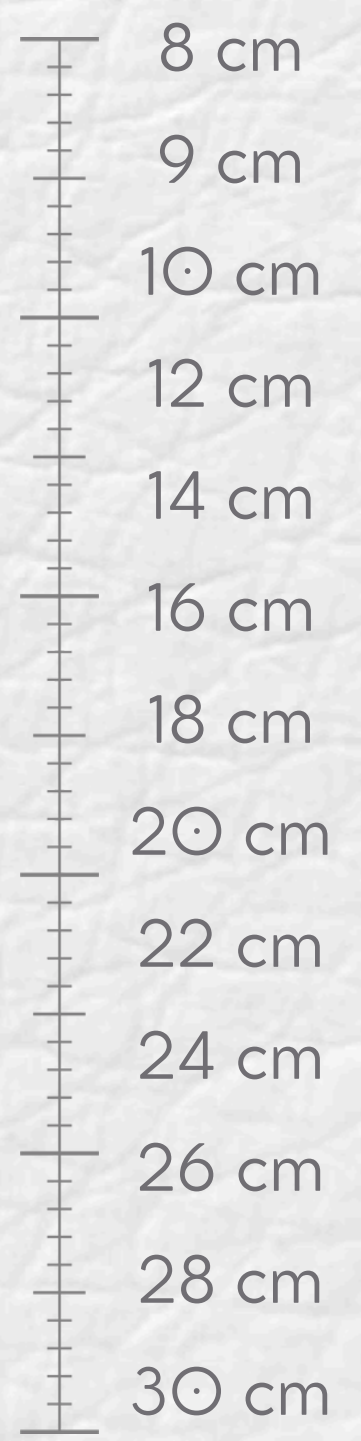

CATÁLOGO

ENERO 2025

DIÁMETROS

8 cm
9 cm
10 cm
12 cm
14 cm
16 cm
18 cm
20 cm
22 cm
24 cm
26 cm
28 cm
30 cm
32 cm
34 cm
36 cm
38 cm
40 cm

(Altura 7 cm)

MOLDE redondo

Material

Aluminio

- 14 cm
- 16 cm
- 18 cm
- 20 cm
- 22 cm
- 24 cm
- 26 cm
- 28 cm
- 30 cm

ROSCA

redonda

(Altura 7 cm)

DIÁMETROS

10 cm
12 cm
14 cm
16 cm
18 cm
20 cm
22 cm
24 cm
26 cm
28 cm
30 cm
32 cm
34 cm
36 cm
38 cm
40 cm

Aluminio

Calibre
20

Ángulo
Recto a 90°

LAS IMÁGENES SON EXCLUSIVAMENTE DE CARACTER ILUSTRATIVO, EL COLOR FINAL PUEDE VARIAR

**NUEVO
PRODUCTO**

MOLDE recto (atunero)

ALTURA 5 CM

MOLDE

Recto a 90°

LAS IMÁGENES SON EXCLUSIVAMENTE DE CARACTER ILUSTRATIVO, EL COLOR FINAL PUEDE VARIAR

MOLDE

desmontable

(Altura 7 cm)

Aluminio

Calibre
20

Ángulo
Recto a 90°