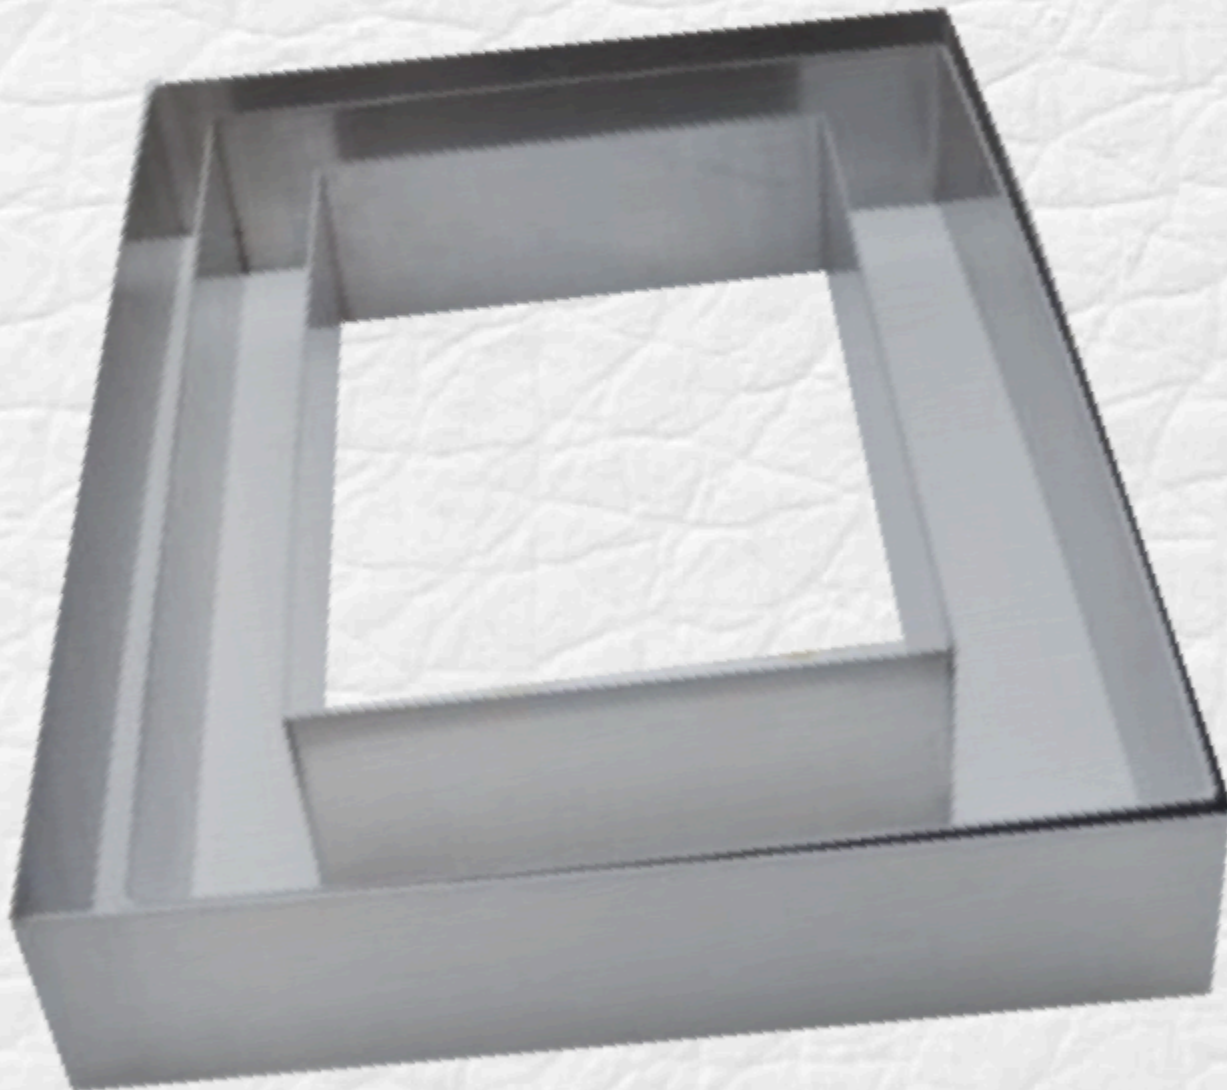

LAS IMÁGENES SON EXCLUSIVAMENTE DE CARACTER ILUSTRATIVO, EL COLOR FINAL PUEDE VARIAR

CORTADOR cuadrado

Acero inoxidable

I **Altura**
4.5 centímetros

CORTADOR rectangular

Acero inoxidable

Altura
4.5 centímetros