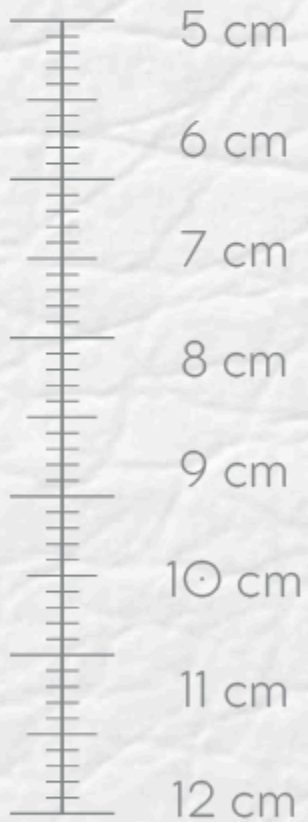

MOLDE

de tarta

Estañada

LAS IMÁGENES SON EXCLUSIVAMENTE DE CARACTER ILUSTRATIVO, EL COLOR FINAL PUEDE VARIAR