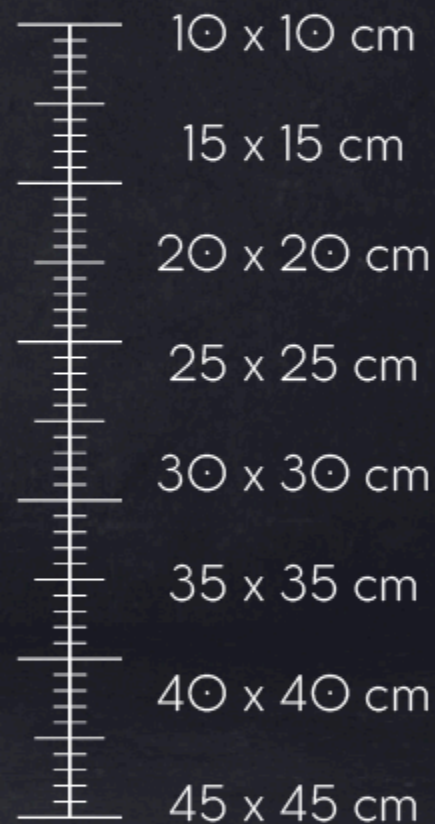

AROS

cortadores

Acero inoxidable

DIÁMETROS

- 8 cm
- 9 cm
- 10 cm
- 12 cm
- 14 cm
- 16 cm
- 18 cm
- 20 cm
- 22 cm
- 24 cm
- 26 cm
- 28 cm
- 30 cm
- 32 cm
- 34 cm
- 36 cm
- 38 cm
- 40 cm

Altura
4.5 centímetros

LAS IMÁGENES SON EXCLUSIVAMENTE DE CARACTER ILUSTRATIVO, EL COLOR FINAL PUEDE VARIAR

CORTADOR cuadrado

Acero inoxidable

I **Altura**
4.5 centímetros

CORTADOR rectangular

Acero inoxidable

Altura
4.5 centímetros

MOLDE

cuadrado

Lámina galvanizada

Altura

6 centímetros

MOLDE

rectángular

Lámina galvanizada

1 plancha
45 x 65 cm

1/2 plancha
30 x 45 cm

1/4 plancha
28 x 38 cm

Altura
6 centímetros

MOLDE rectangular

1 plancha
45 x 65 cm

1/2 plancha
30 x 45 cm

1/4 plancha
28 x 38 cm