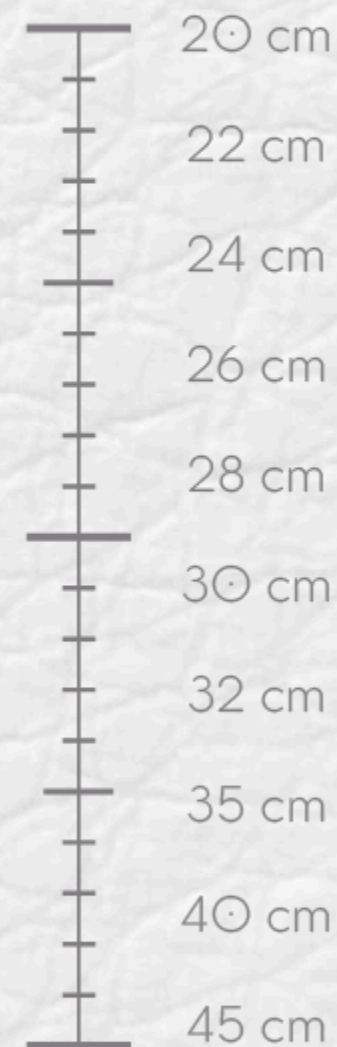

LAS IMÁGENES SON EXCLUSIVAMENTE DE CARACTER ILUSTRATIVO, EL COLOR FINAL PUEDE VARIAR