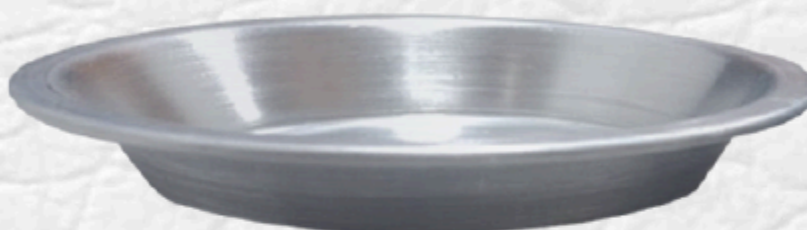

LAS IMÁGENES SON EXCLUSIVAMENTE DE CARACTER ILUSTRATIVO, EL COLOR FINAL PUEDE VARIAR

CHAROLA

para pizza

DIÁMETROS

20 cm

24 cm

30 cm

35 cm

40 cm

45 cm

LAS IMÁGENES SON EXCLUSIVAMENTE DE CARACTER ILUSTRATIVO, EL COLOR FINAL PUEDE VARIAR

MOLDE para pay

10 cm

12 cm

24 cm

LAS IMÁGENES SON EXCLUSIVAMENTE DE CARACTER ILUSTRATIVO, EL COLOR FINAL PUEDE VARIAR

CHAROLA / PANERA de servicio

(Altura 3 cm)

LAS IMÁGENES SON EXCLUSIVAMENTE DE CARACTER ILUSTRATIVO, EL COLOR FINAL PUEDE VARIAR

MOLDE

arcoiris

DIÁMETROS

(Altura 2 cm)

Material
Aluminio