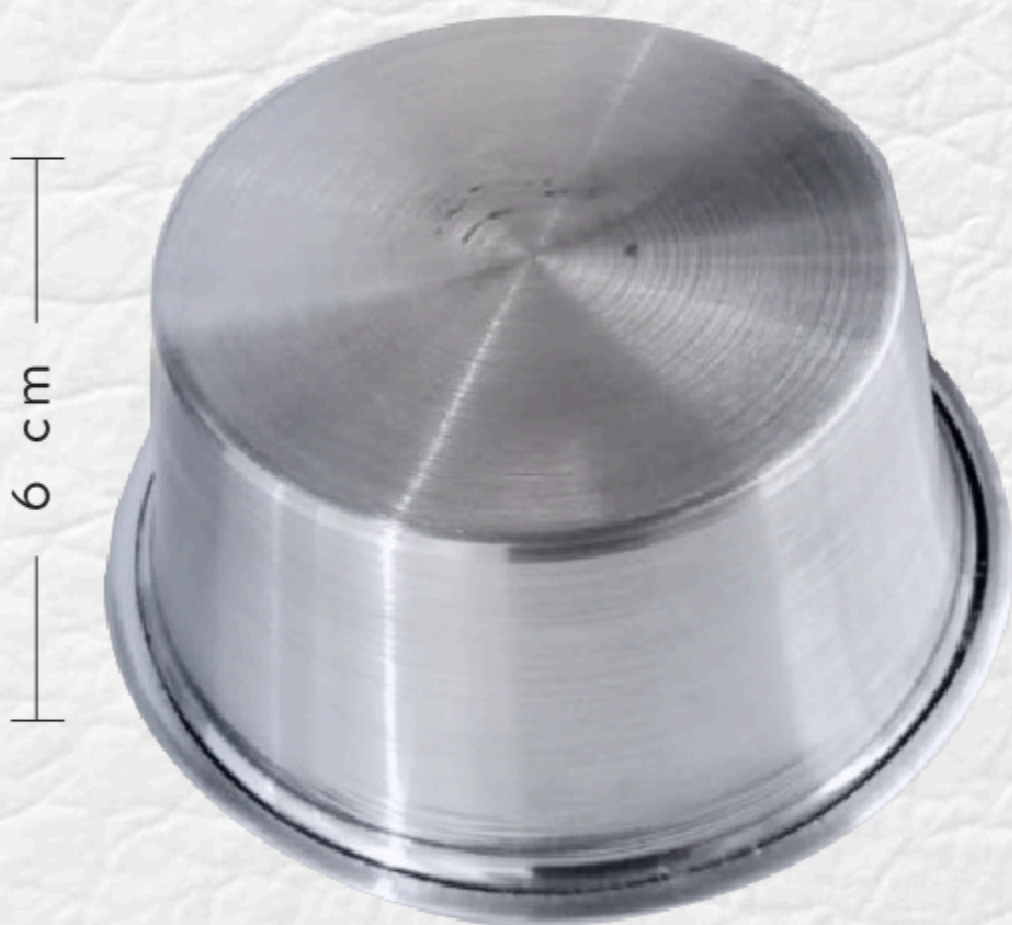

VASO

CABALLITO tequilero

LAS IMÁGENES SON EXCLUSIVAMENTE DE CARACTER ILUSTRATIVO, EL COLOR FINAL PUEDE VARIAR

HIELERA

6 cm

12 cm

10 cm

LAS IMÁGENES SON EXCLUSIVAMENTE DE CARACTER ILUSTRATIVO, EL COLOR FINAL PUEDE VARIAR