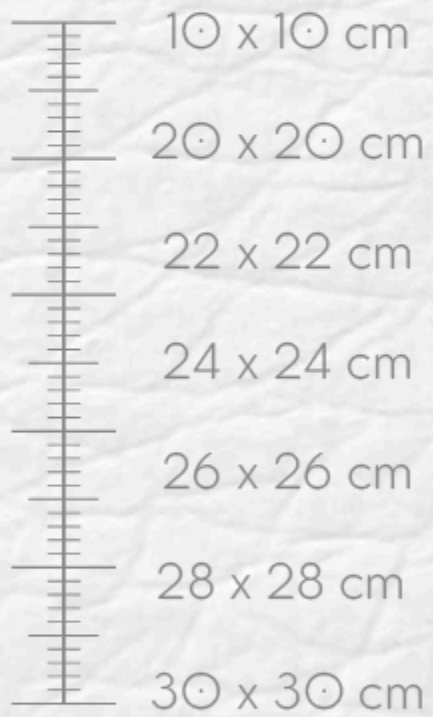

CATÁLOGO

ENERO 2025

DIÁMETROS

8 cm
9 cm
10 cm
12 cm
14 cm
16 cm
18 cm
20 cm
22 cm
24 cm
26 cm
28 cm
30 cm
32 cm
34 cm
36 cm
38 cm
40 cm

(Altura 7 cm)

MOLDE redondo

Material

Aluminio

VASO

CABALLITO tequilero

LAS IMÁGENES SON EXCLUSIVAMENTE DE CARACTER ILUSTRATIVO, EL COLOR FINAL PUEDE VARIAR

HIELERA

6 cm

12 cm

10 cm

LAS IMÁGENES SON EXCLUSIVAMENTE DE CARACTER ILUSTRATIVO, EL COLOR FINAL PUEDE VARIAR

AROS

cortadores

Acero inoxidable

DIÁMETROS

- 8 cm
- 9 cm
- 10 cm
- 12 cm
- 14 cm
- 16 cm
- 18 cm
- 20 cm
- 22 cm
- 24 cm
- 26 cm
- 28 cm
- 30 cm
- 32 cm
- 34 cm
- 36 cm
- 38 cm
- 40 cm

Altura
4.5 centímetros

LAS IMÁGENES SON EXCLUSIVAMENTE DE CARACTER ILUSTRATIVO, EL COLOR FINAL PUEDE VARIAR

CORTADOR cuadrado

Acero inoxidable

I **Altura**
4.5 centímetros

CORTADOR rectangular

Acero inoxidable

Altura
4.5 centímetros