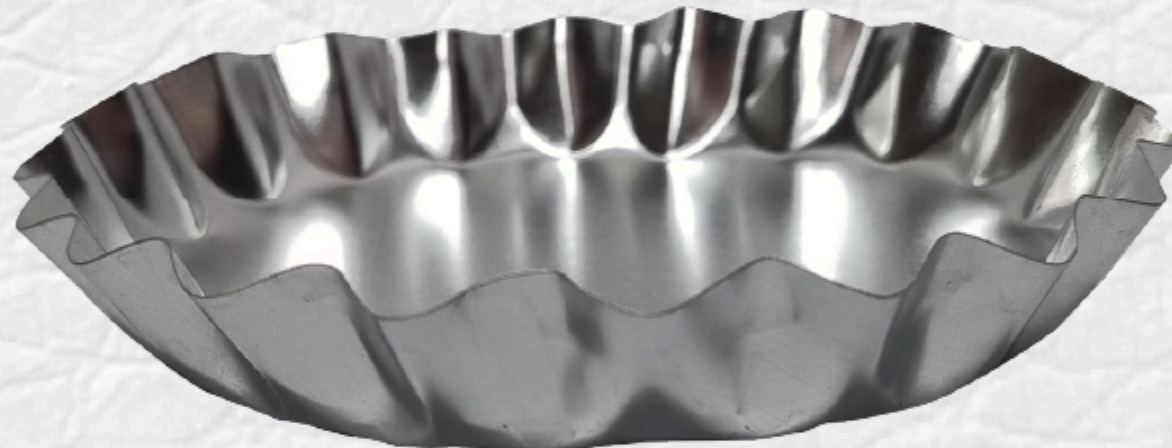

LAS IMÁGENES SON EXCLUSIVAMENTE DE CARACTER ILUSTRATIVO, EL COLOR FINAL PUEDE VARIAR

MARCADOR de concha

Chico 4"
10 cm

Mediano 6"
16 cm

Grande 8"
20 cm

LAS IMÁGENES SON EXCLUSIVAMENTE DE CARACTER ILUSTRATIVO, EL COLOR FINAL PUEDE VARIAR

MOLDE

corazón

Lámina galvanizada

Mini 6"
15 cm

Chico 8"
20 cm

Mediano 10"
26 cm

Grande 12"
30 cm

IMÁGENES SON EXCLUSIVAMENTE DE CARACTER ILUSTRATIVO, EL COLOR FINAL PUEDE VARIAR

MOLDE

de tarta

Estañada

LAS IMÁGENES SON EXCLUSIVAMENTE DE CARACTER ILUSTRATIVO, EL COLOR FINAL PUEDE VARIAR

MALLA

pizza

LAS IMÁGENES SON EXCLUSIVAMENTE DE CARACTER ILUSTRATIVO, EL COLOR FINAL PUEDE VARIAR

PANQUÉ