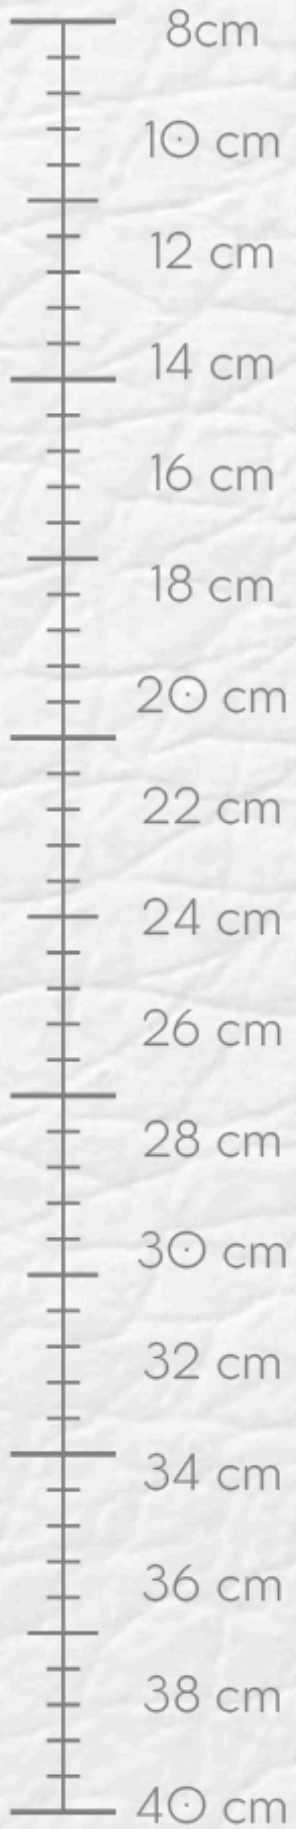

CATÁLOGO

ENERO 2025

DIÁMETROS

8 cm
9 cm
10 cm
12 cm
14 cm
16 cm
18 cm
20 cm
22 cm
24 cm
26 cm
28 cm
30 cm
32 cm
34 cm
36 cm
38 cm
40 cm

(Altura 7 cm)

MOLDE redondo

Material

Aluminio

Aluminio

Calibre
20

Ángulo
Recto a 90°

LAS IMÁGENES SON EXCLUSIVAMENTE DE CARACTER ILUSTRATIVO, EL COLOR FINAL PUEDE VARIAR

**NUEVO
PRODUCTO**

MOLDE recto (atunero)

ALTURA 5 CM

MOLDE

40 cm

45 cm

LAS IMÁGENES SON EXCLUSIVAMENTE DE CARACTER ILUSTRATIVO, EL COLOR FINAL PUEDE VARIAR

MOLDE para pay

10 cm

12 cm

24 cm

LAS IMÁGENES SON EXCLUSIVAMENTE DE CARACTER ILUSTRATIVO, EL COLOR FINAL PUEDE VARIAR

CHAROLA / PANERA de servicio

(Altura 3 cm)

LAS IMÁGENES SON EXCLUSIVAMENTE DE CARACTER ILUSTRATIVO, EL COLOR FINAL PUEDE VARIAR

MOLDE

arcoiris

DIÁMETROS

(Altura 2 cm)

Material
Aluminio