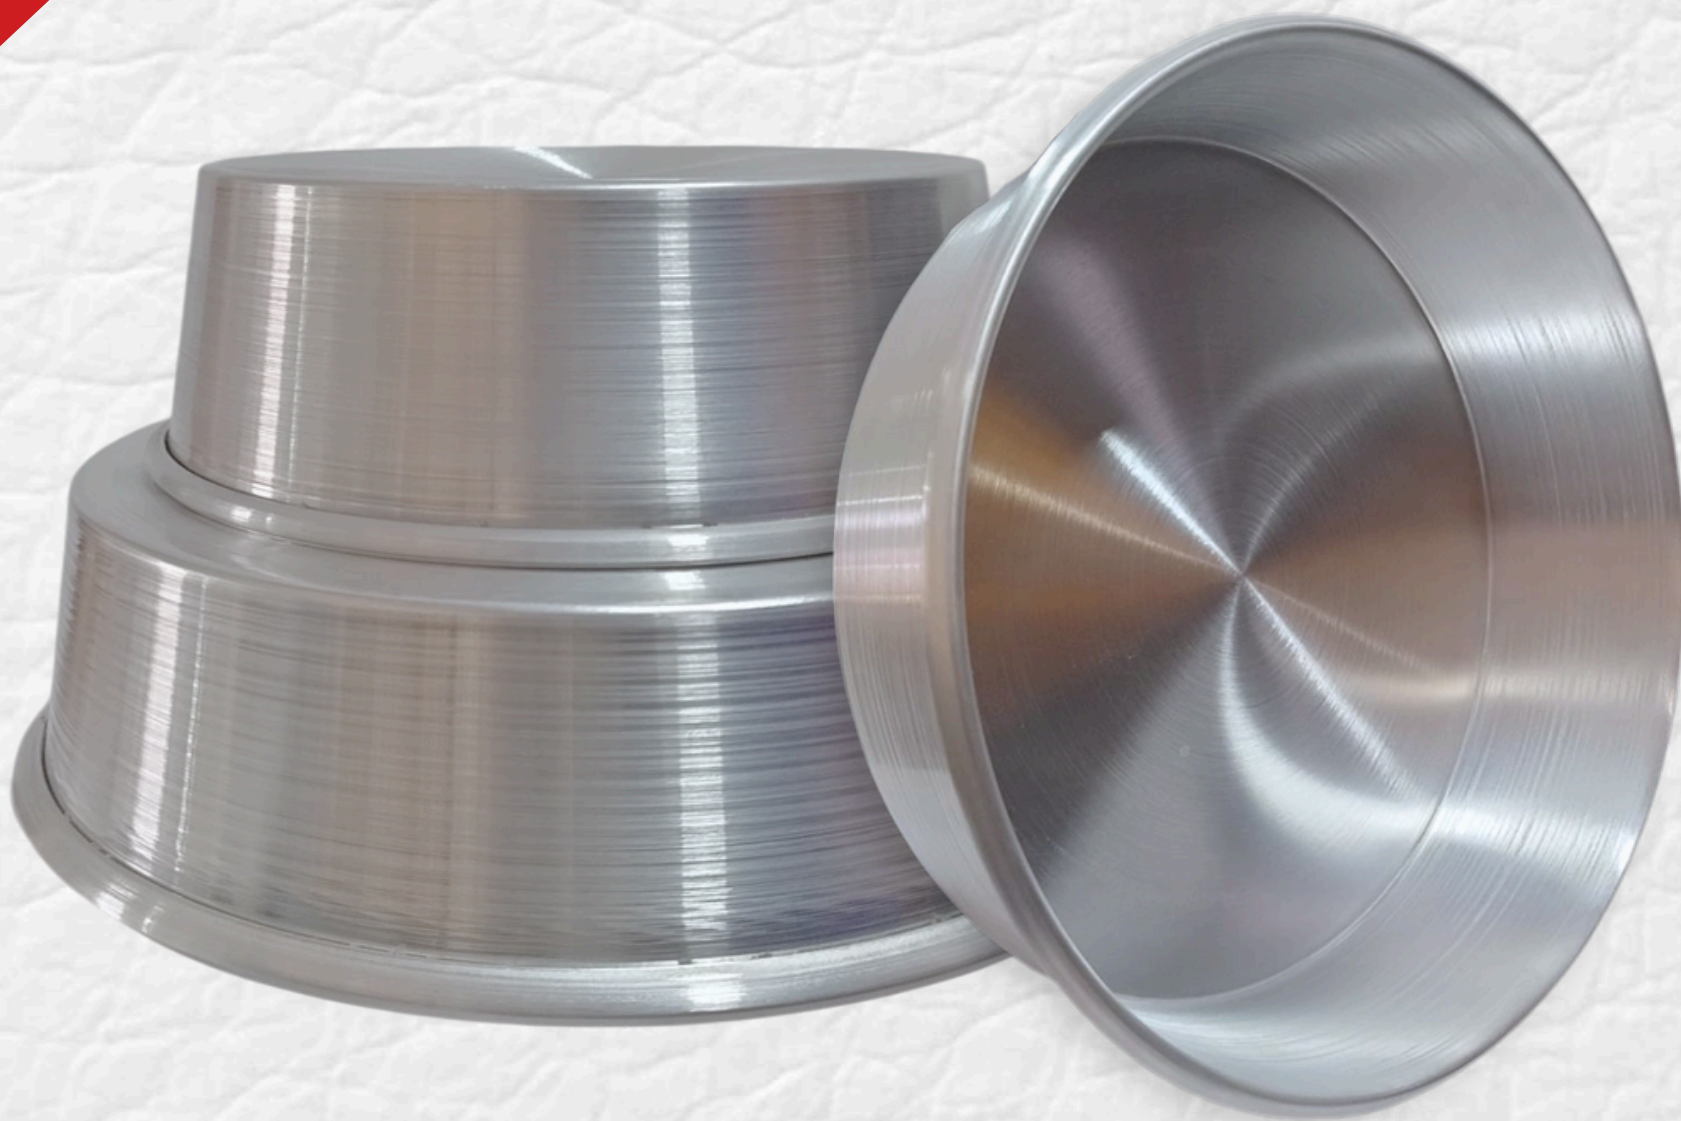

MOLDE redondo

Material
Aluminio

Calibre
20

Atributo
Inoxidable

Ángulo
Recto a 90°

Sugerencia de curado
Lavar con agua caliente y jabón en polvo.

**NUEVO
PRODUCTO**

MOLDE cónico

- 14 cm
- 16 cm
- 18 cm
- 20 cm
- 22 cm
- 24 cm
- 26 cm
- 28 cm
- 30 cm

ROSCA

redonda

(Altura 7 cm)

DIÁMETROS

10 cm
12 cm
14 cm
16 cm
18 cm
20 cm
22 cm
24 cm
26 cm
28 cm
30 cm
32 cm
34 cm
36 cm
38 cm
40 cm