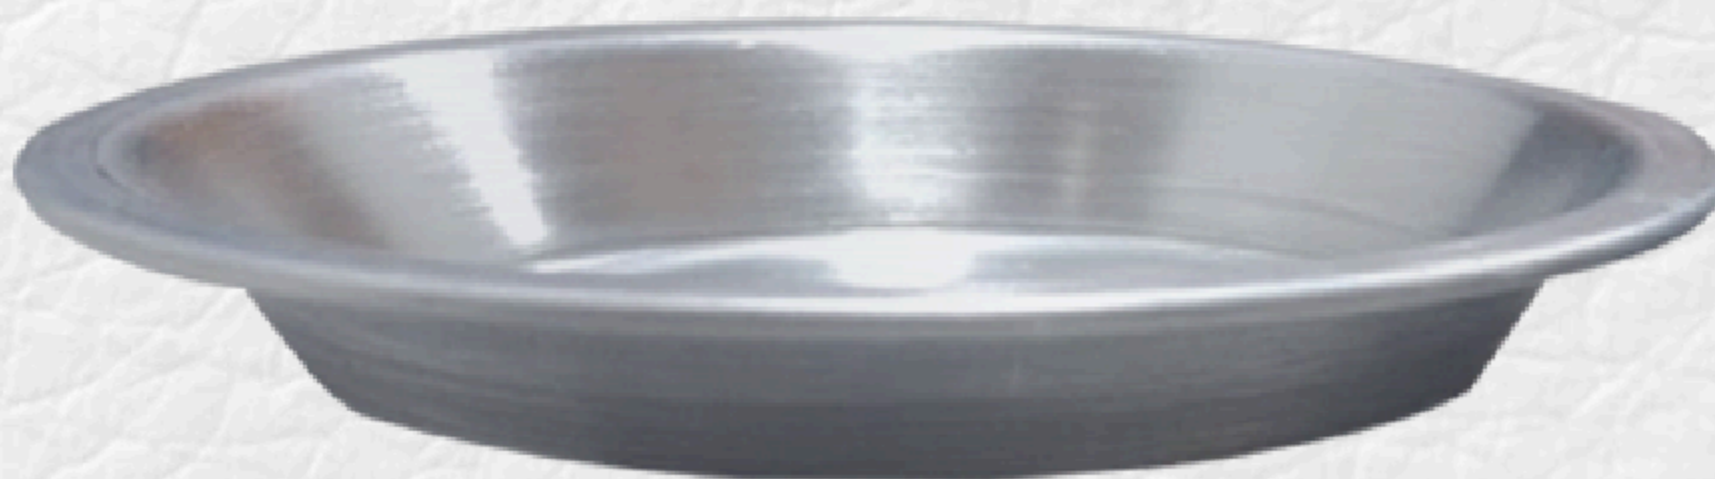

LAS IMÁGENES SON EXCLUSIVAMENTE DE CARACTER ILUSTRATIVO, EL COLOR FINAL PUEDE VARIAR

CHAROLA

para pizza

DIÁMETROS

20 cm

24 cm

30 cm

35 cm

40 cm

45 cm

LAS IMÁGENES SON EXCLUSIVAMENTE DE CARACTER ILUSTRATIVO, EL COLOR FINAL PUEDE VARIAR

MOLDE para pay

10 cm

12 cm

24 cm

LAS IMÁGENES SON EXCLUSIVAMENTE DE CARACTER ILUSTRATIVO, EL COLOR FINAL PUEDE VARIAR

CHAROLA / PANERA de servicio

(Altura 3 cm)

LAS IMÁGENES SON EXCLUSIVAMENTE DE CARACTER ILUSTRATIVO, EL COLOR FINAL PUEDE VARIAR

MOLDE

arcoiris

DIÁMETROS

(Altura 2 cm)

Material
Aluminio